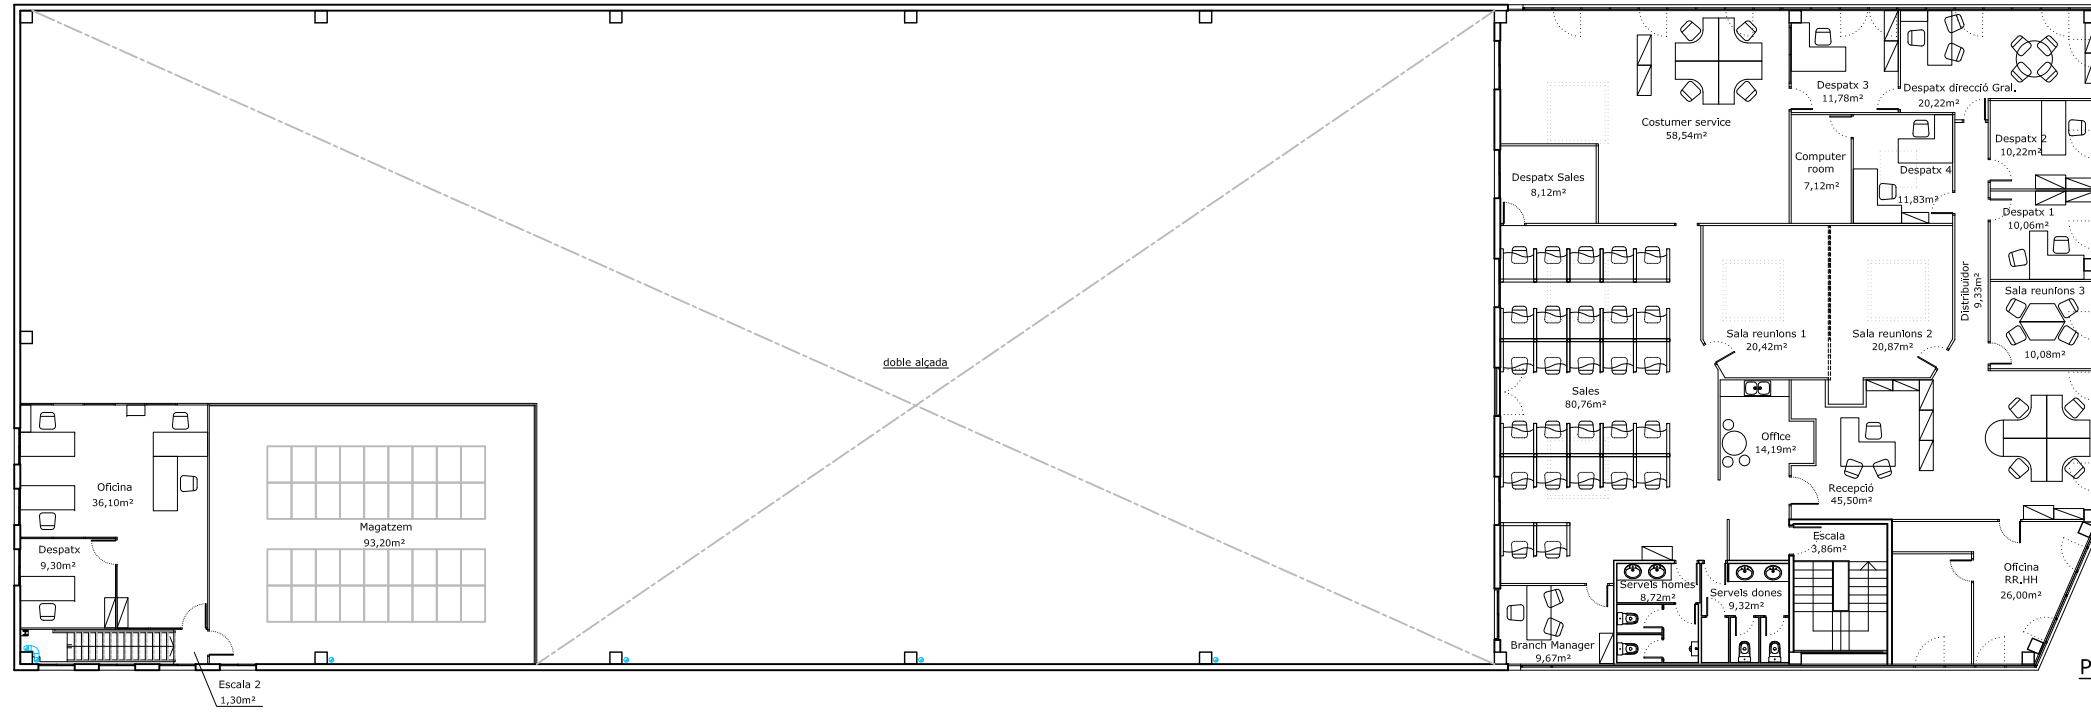

c/ de la BOTÀNICA

c/ dels MOTORS

P.PRIMERA

c/ de la BOTÀNICA

c/ dels MOTORS

P.BAIXA

L'Enginyer IGNASI GIBERT I ESPINAGOSA ENGINYER TÈCNIC INDUSTRIAL COL. 40.830 - C.E.T.I.B.	El Sol·licitant EDEN SPRINGS ESPAÑA, S.A.	Plànol DISTRIBUCIÓ P.BAIXA i P.PRIMERA	Adreça c/ dels Motors, 344-346 Barcelonès	Nº Projecte 218007-02 Nº Proj. Substitueix 218007	Escala 1/250 Dibuat M.ª A.C.S.	Comprovat J.S.S.	Rev. 2	Data revisió 25/ 04/ '19	Data inici 04/ 03/ '19	Nº Plànol 2 CNS
---	---	--	---	--	---	----------------------------	------------------	------------------------------------	----------------------------------	---------------------------