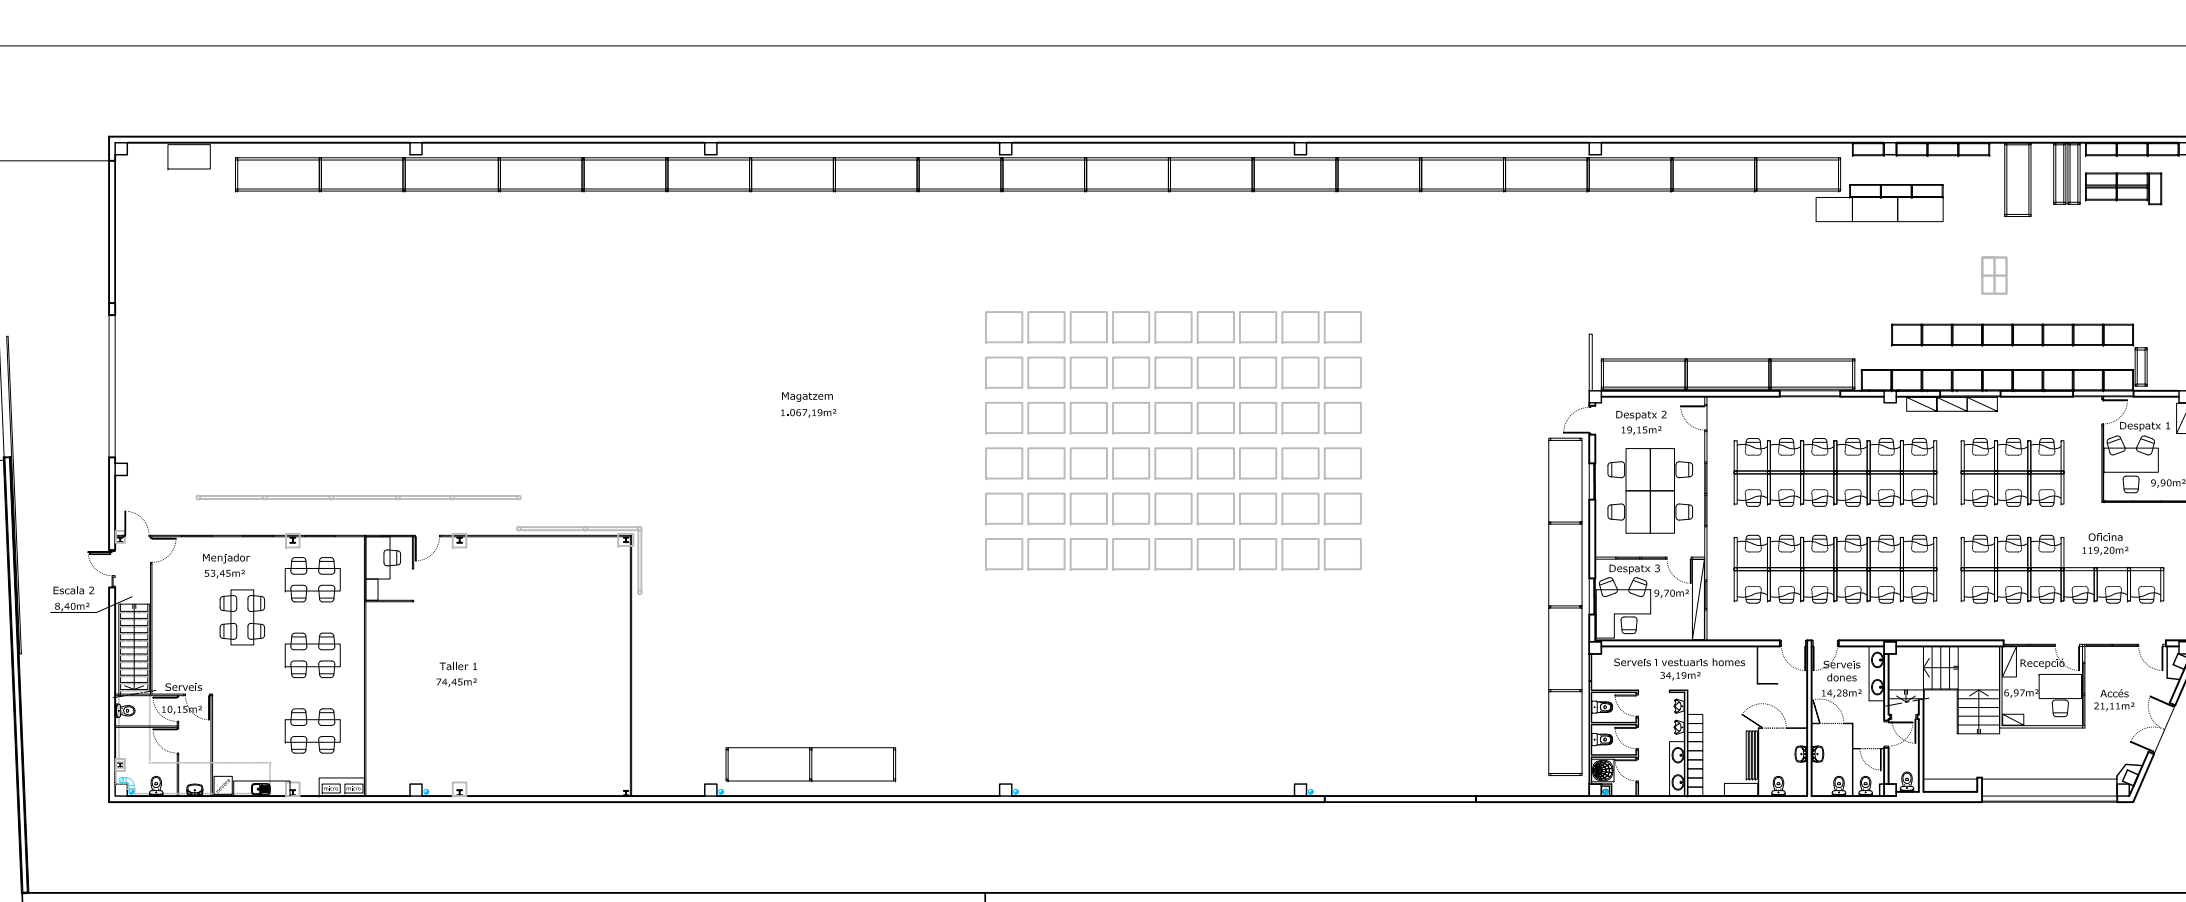

c/ de la BOTÀNICA

c/ dels MOTORS

P.PRIMERA

c/ de la BOTÀNICA

c/ dels MOTORS

P.BAIXA

L'Enginyer IGNASI GIBERT I ESPINAGOSA ENGINYER TÈCNIC INDUSTRIAL COL. 40.830 - C.E.T.I.B.	El Sol·licitant EDEN SPRINGS ESPAÑA, S.A.	Plànol DISTRIBUCIÓ P.BAIXA i P.PRIMERA	Adreça c/ dels Motors, 344-346 Barcelonès	Nº Projecte 218007-02 Nº Proj. Substitueix 218007	Escala 1/250 Dibuat M.ª A.C.S.	Comprovat J.S.S.	Rev. 2	Data revisió 25/ 04/ '19	Data inici 04/ 03/ '19	Nº Plànol 2 CNS
---	---	--	---	--	---	----------------------------	------------------	------------------------------------	----------------------------------	---------------------------